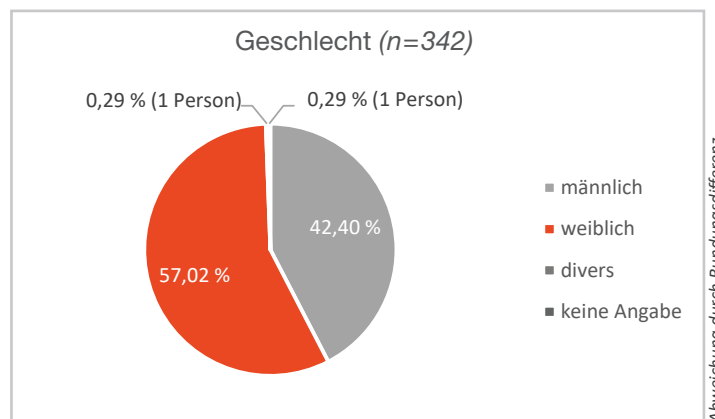

Beratungsstelle VHS Stade

Abweichung durch Rundungsdifferenz