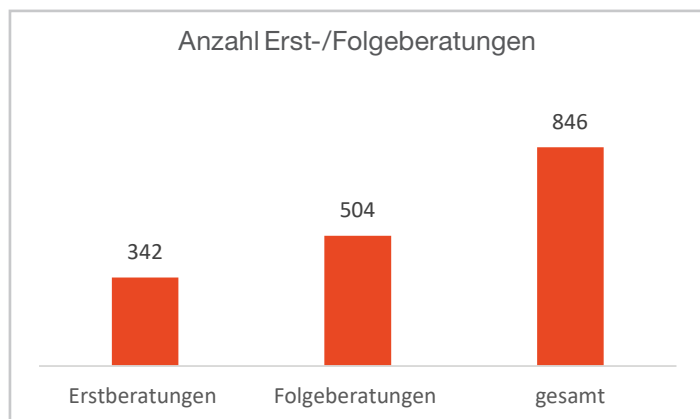

Beratungsstelle VHS Stade

Abweichung durch Rundungsdifferenz