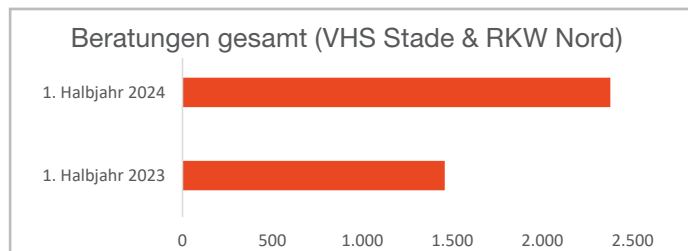

Die Landesstelle Berufsanerkennung hat in der ersten Jahreshälfte 2024 im Vergleich zum 1. Halbjahr 2023 die Beratungszahlen deutlich auf insgesamt 2.376 Beratungen gesteigert (in der ersten Jahreshälfte 2023 1.457 Beratungen). Dies entspricht einem Anstieg um 63,07 %. Besonders hervorzuheben sind hierbei die Folgeberatungen mit einem Anstieg von 111,37 % (Erstberatungen: 37,06 %).

Auch die Zahl der Anmeldungen für Erstberatungen hat sich in der Landesstelle Berufsanerkennung (der RKW Nord GmbH) im ersten Halbjahr 2024, verglichen mit dem zweiten Halbjahr 2023, um 26,20 % erhöht. Durch die konstant hohe bzw. weiter steigende Beratungsnachfrage ist es trotz der Erhöhung der personellen Ressourcen Ende 2023/ Anfang 2024 noch nicht gelungen, die Wartezeiten für eine Erstberatung nachhaltig zu reduzieren. Aktuell liegt sie weiterhin bei etwa 3 Monaten.