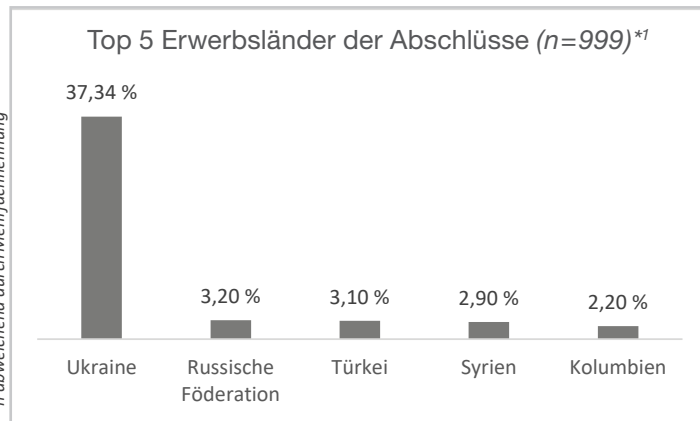

Telefonische Basisberatung RKW Nord GmbH