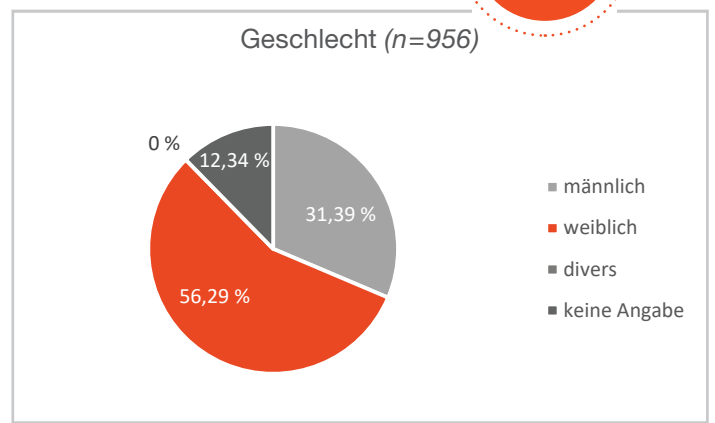

Telefonische Basisberatung RKW Nord GmbH