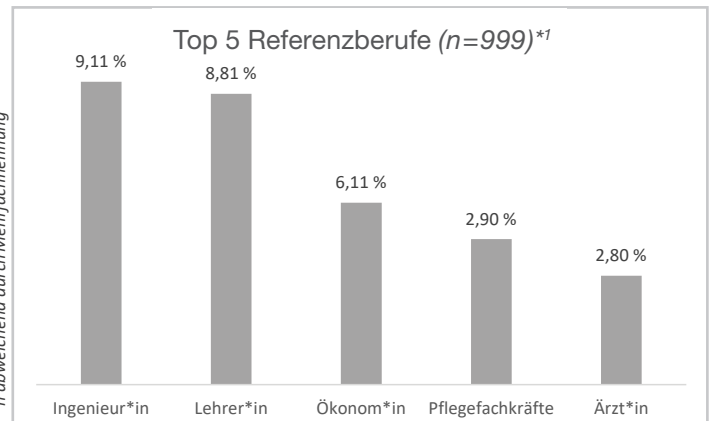

Telefonische Basisberatung RKW Nord GmbH