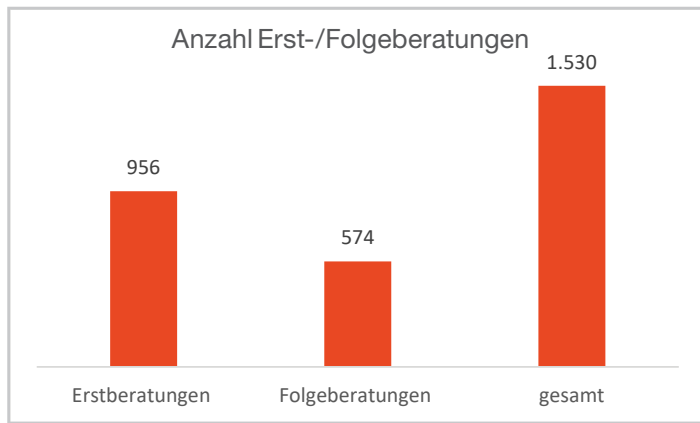

Telefonische Basisberatung RKW Nord GmbH